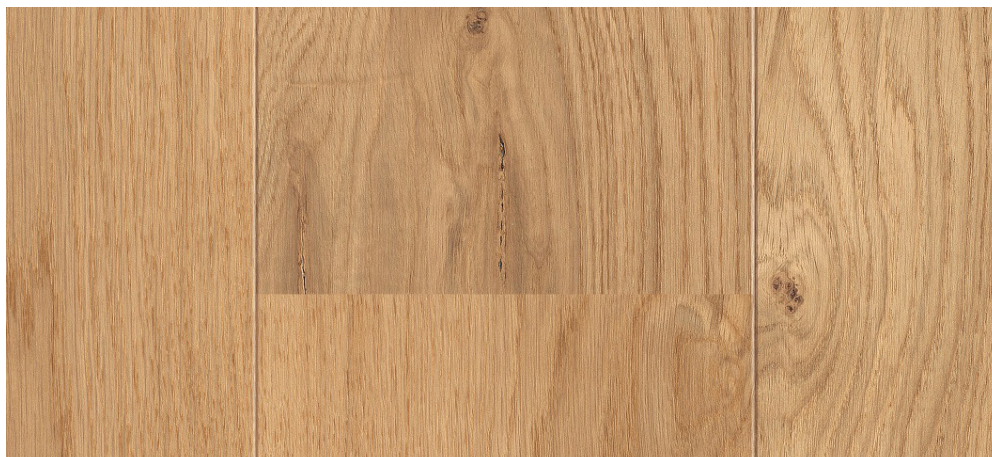

obj. č.: 542947

Rozměr dílců: 12 x 2200 x 180 mm
Nášlapná vrstva: ca 2,5 mm
Balení: 9 ks / 3,564 m²

MC: 1.789 Kč/m²

HARO 4000, Dub XL Special Edition, třídění Universal, selské prkno 4V, přírodní olej

obj. č.: 542948

obj. č.: 538816

Rozměr dílců: 13,5 x 1750 x 180 mm

Nášlapná vrstva: ca 3,5 mm

Balení: 8 ks / 2,52 m²

Paleta: 32 balení / 80,64 m²

Běžná MO cena: ~~2.162 Kč/m²~~

Akční cena: 1.549 Kč/m²

HARO 4000, Dub Puro horský Sauvage, kartáčovaný, selské prkno 4V, naturaLin+